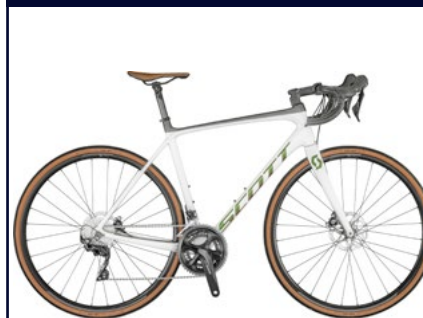

SCOTT ADDICT DISC 20

PRIX PUBLIC

2299€

PRIX FIN SAISON

(à partir de)

1500€

Acheté en 2021
Cadre carbone
Groupe mécanique Shimano 105
Frein à disque hydraulique

EXEMPLAIRES DISPONIBLES : R56 : 2